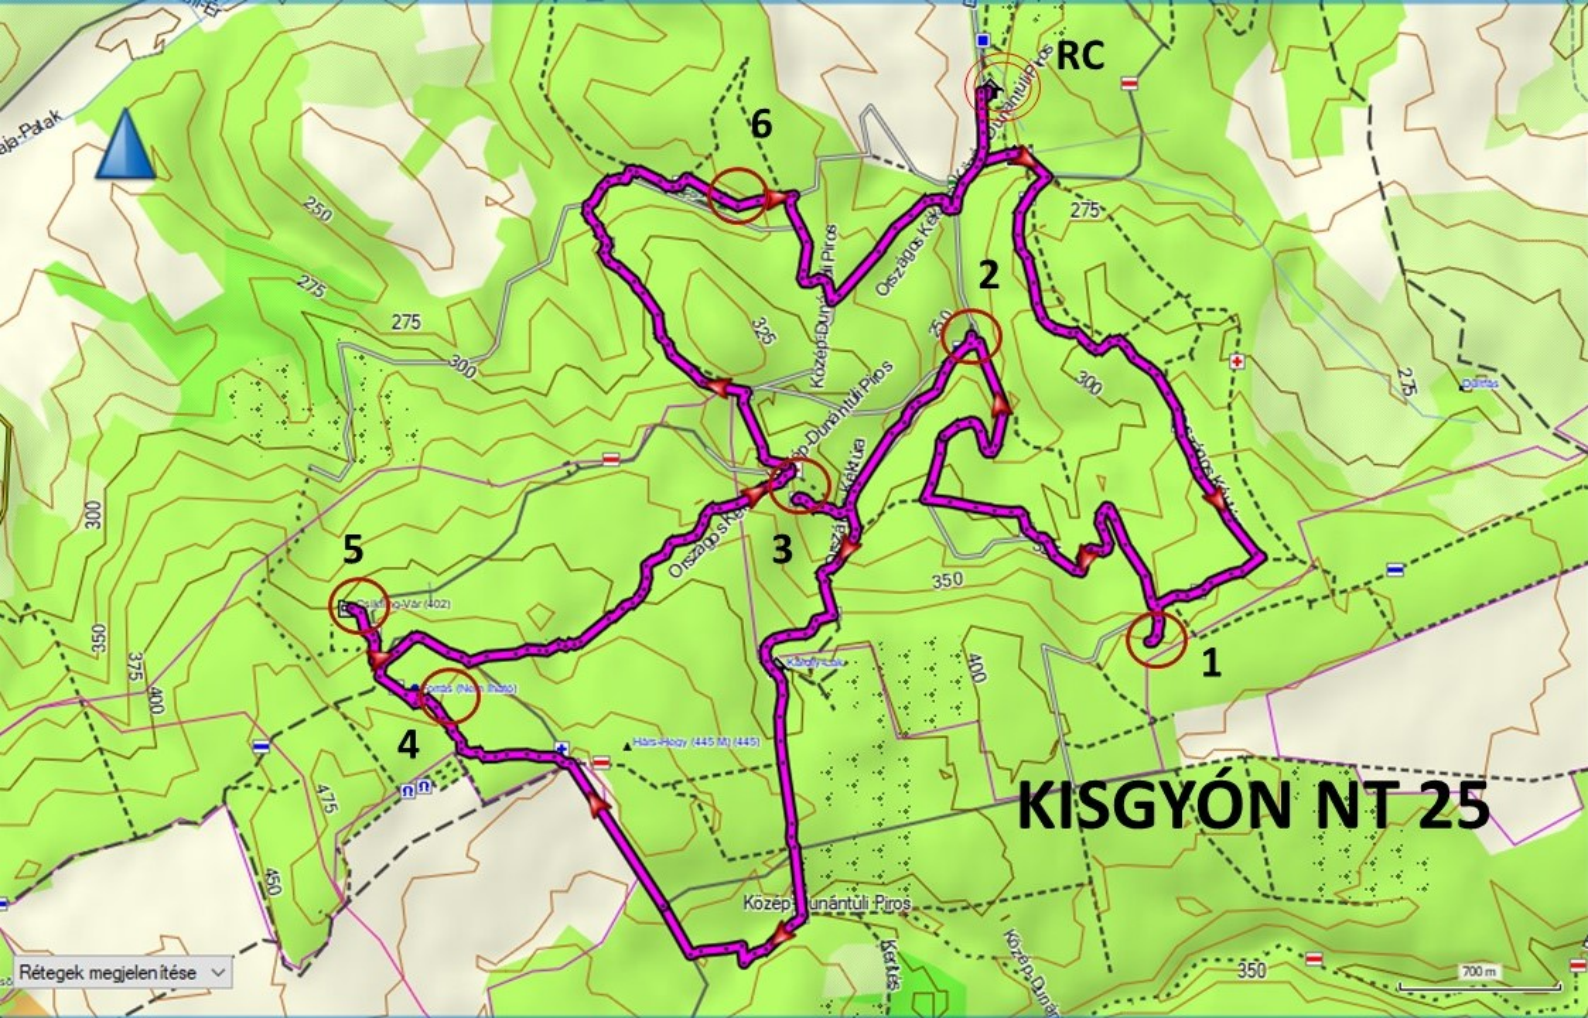

250 m magasság

RC

1

2

KISGYÓN NT 5

Rétegek megjelenítése

500 m

# KISGYÓN NT 25

Rétegek megjelenítése

700 m